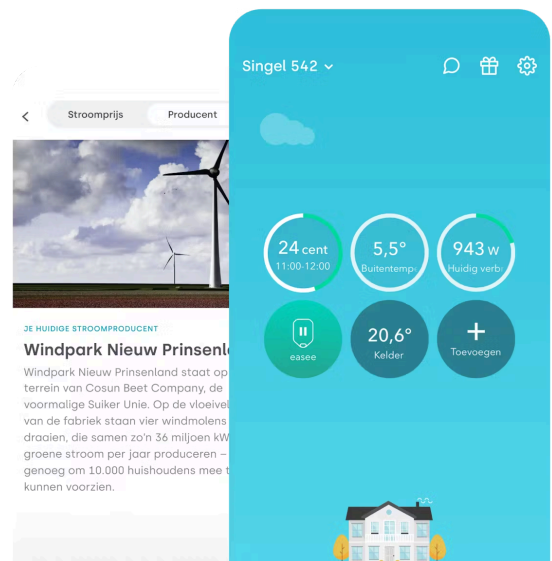

Stroometiket 2023

De stroom die je bij Tibber krijgt is altijd afkomstig uit 100% hernieuwbare bronnen. Het stroometiket laat precies zien welke stroom we het afgelopen jaar hebben geleverd en uit welke bronnen dat afkomstig was.

Elke 1000 kWh stroom die je als Tibber-klant verbruikt, herleiden we met Garanties van Oorsprong direct naar 1000 kWh stroom die is opgewekt in Europa.

Stroometiket 2023	Nederland	Buitenland
HERNIEUWBAAR		
Wind	51,3%	0%
Zon	48,7%	0%
Waterkracht		0%
Biomassa		0%
Totaal hernieuwbaar	100%	0%